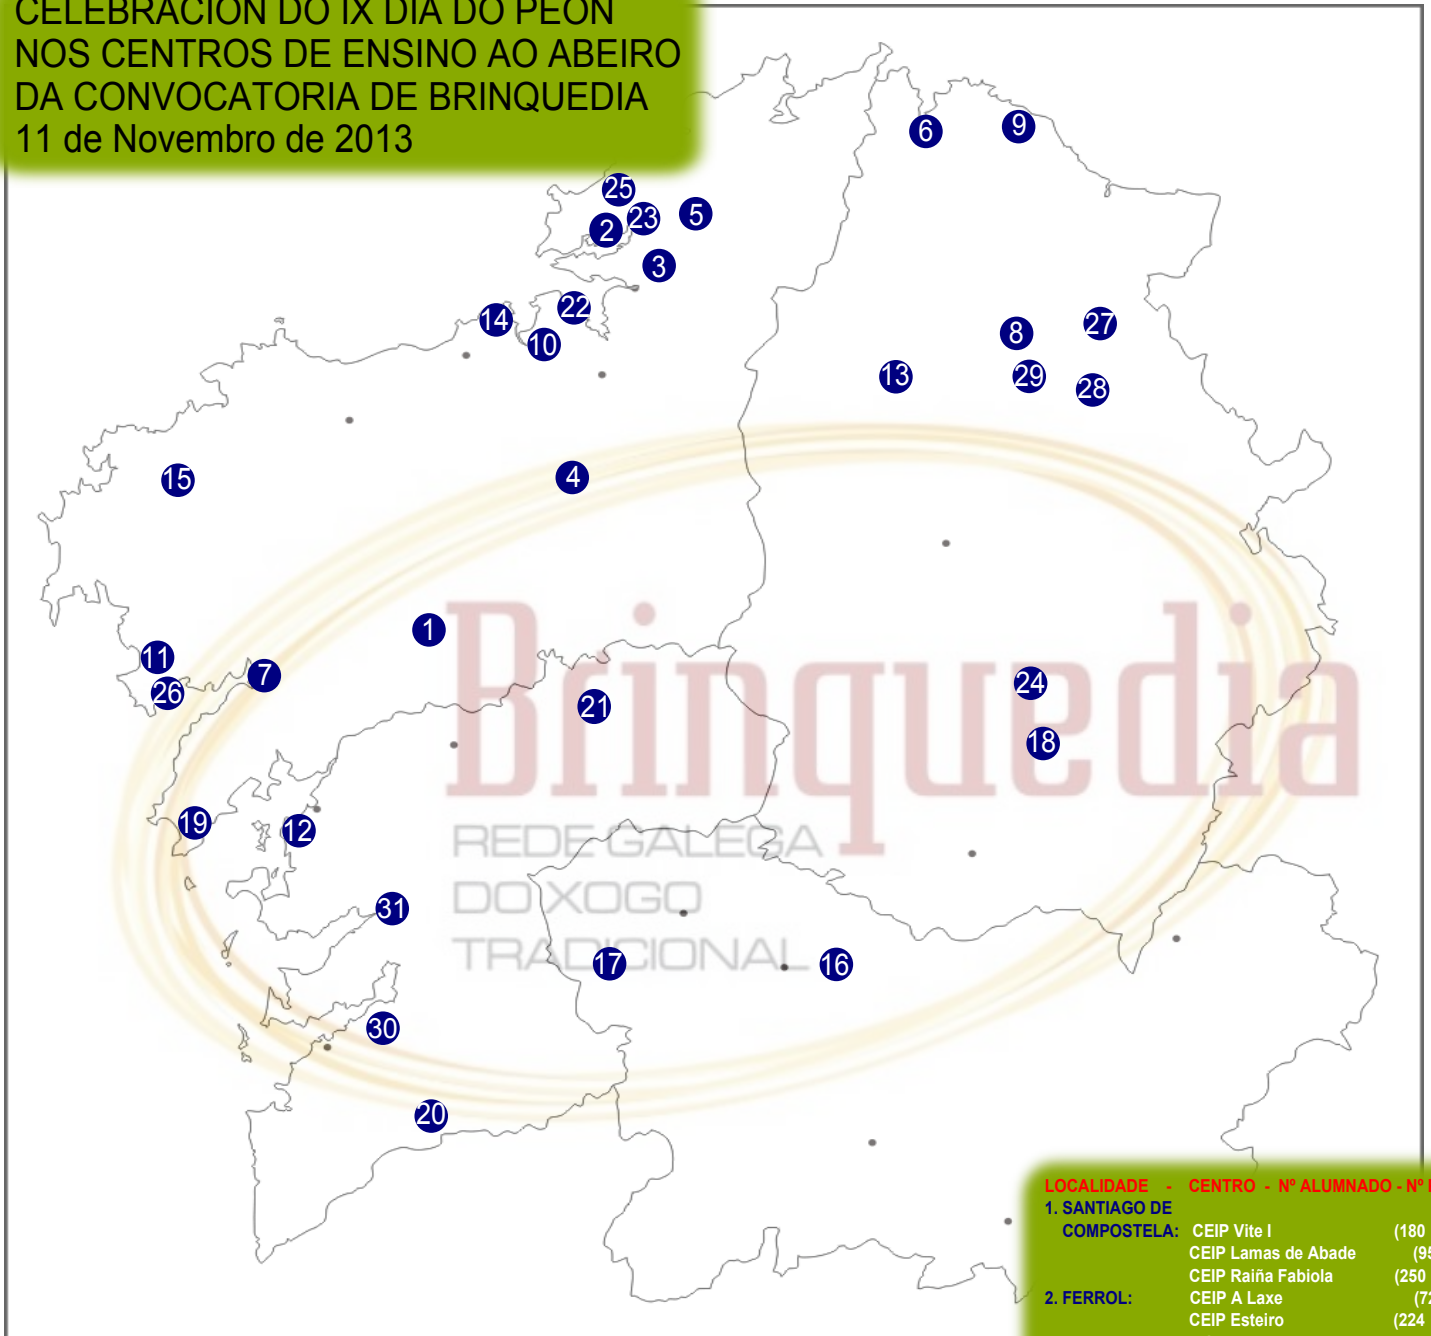

**CELEBRACIÓN DO IX DÍA DO PEÓN
NOS CENTROS DE ENSINO AO ABEIRO
DA CONVOCATORIA DE BRINQUEDIA
11 de Novembro de 2013**

LOCALIDADE - CENTRO - Nº ALUMNADO - Nº PROF.

1. SANTIAGO DE COMPOSTELA:			
	CEIP Vite I	(180 - 18)	
	CEIP Lamas de Abade	(95 - 5)	
	CEIP Raiña Fabiola	(250 - 19)	
	CEIP A Laxe	(72 - 9)	
	CEIP Esteiro	(224 - 17)	
	IES Leixa	(25 - 2)	
	IES Canido	(260 - 17)	
2. FERROL:			
	CEIP Mosteiro de Caaveiro	(89 - 12)	
	CPI Ponte Carreira	(111 - 25)	
3. A CAPELA:			
	CPI San Sadurniño	(190 - 18)	
4. FRADES:			
	CEIP de Covas	(212 - 17)	
5. SAN SADURNIÑO:			
	CPR María Assumpta	(440 - 4)	
6. VIVEIRO:			
	CEIP Aquilino Iglesia Alvariño	(59 - 8)	
7. NOIA:			
	CEIP de Cervo	(64 - 16)	
8. ABADÍN:			
	CEIP Valle Inclán	(375 - 18)	
9. CERVO:			
	CEIP Carnota	(138 - 18)	
10. OLEIROS:			
11. CARNOTA:			
12. VILANOVA DE AROUSA:			
	CEIP San Bartolomé	(30 - 2)	
13. VILALBA:			
	CEIP Terra Cha	(68 - 9)	
14. A CORUÑA:			
	CEIP Víctor López Seoane	(300 - 25)	
15. VIMIÁNZO:			
	IES Terra de Soneira	(264 - 14)	
16. PEREIRO DE AGUIAR:			
	CEIP Ben Cho Shey	(40 - 12)	
17. RIBADAVIA:			
	CRA Amencer	(43 - 10)	
18. O INCIO:			
	CEIP Ricardo Gasset	(24 - 4)	
19. RIBEIRA:			
	IES Leliadora	(162 - 1)	
20. SALCEDA DE CASELAS:			
	CEIP Altamira	(200 - 22)	
21. SILLEDA:			
	CEIP Bandeira	(79 - 11)	
22. SADA:			
	CEIP Sada y sus Contornos	(107 - 7)	
23. NARÓN:			
	CEIP A Gándara	(468 - 32)	
24. SARRIA:			
	CEIP Frei Luis de Granada	(320 - 11)	
25. VALDOVIÑO:			
	CRA Valdoviño	(38 - 5)	
26. MUROS:			
	CEIP Ricardo Tobio	(172 - 8)	
27. RIORTORTO:			
	CEIP de Riotorto	(9 - 2)	
28. MEIRA:			
	CEIP de Meira	(138 - 16)	
29. MUIMENTA:			
	CEIP de Muimenta	(36 - 4)	
30. REDONDELA:			
	CEIP de Porto-Cabeiro	(155 - 1)	
31. PONTEVEDRA:			
	CEP Campolongo	(375 - 3)	

NO RESTO DE ESPAÑA:

32. BARAKALDO / BISCAIA: Ikastola Alkartu (462 - 32)

EN RESUME... 32 localidades, 37 centros de ensino

6.304 alumnos/as, 453 profesores/as, 6.380 participantes